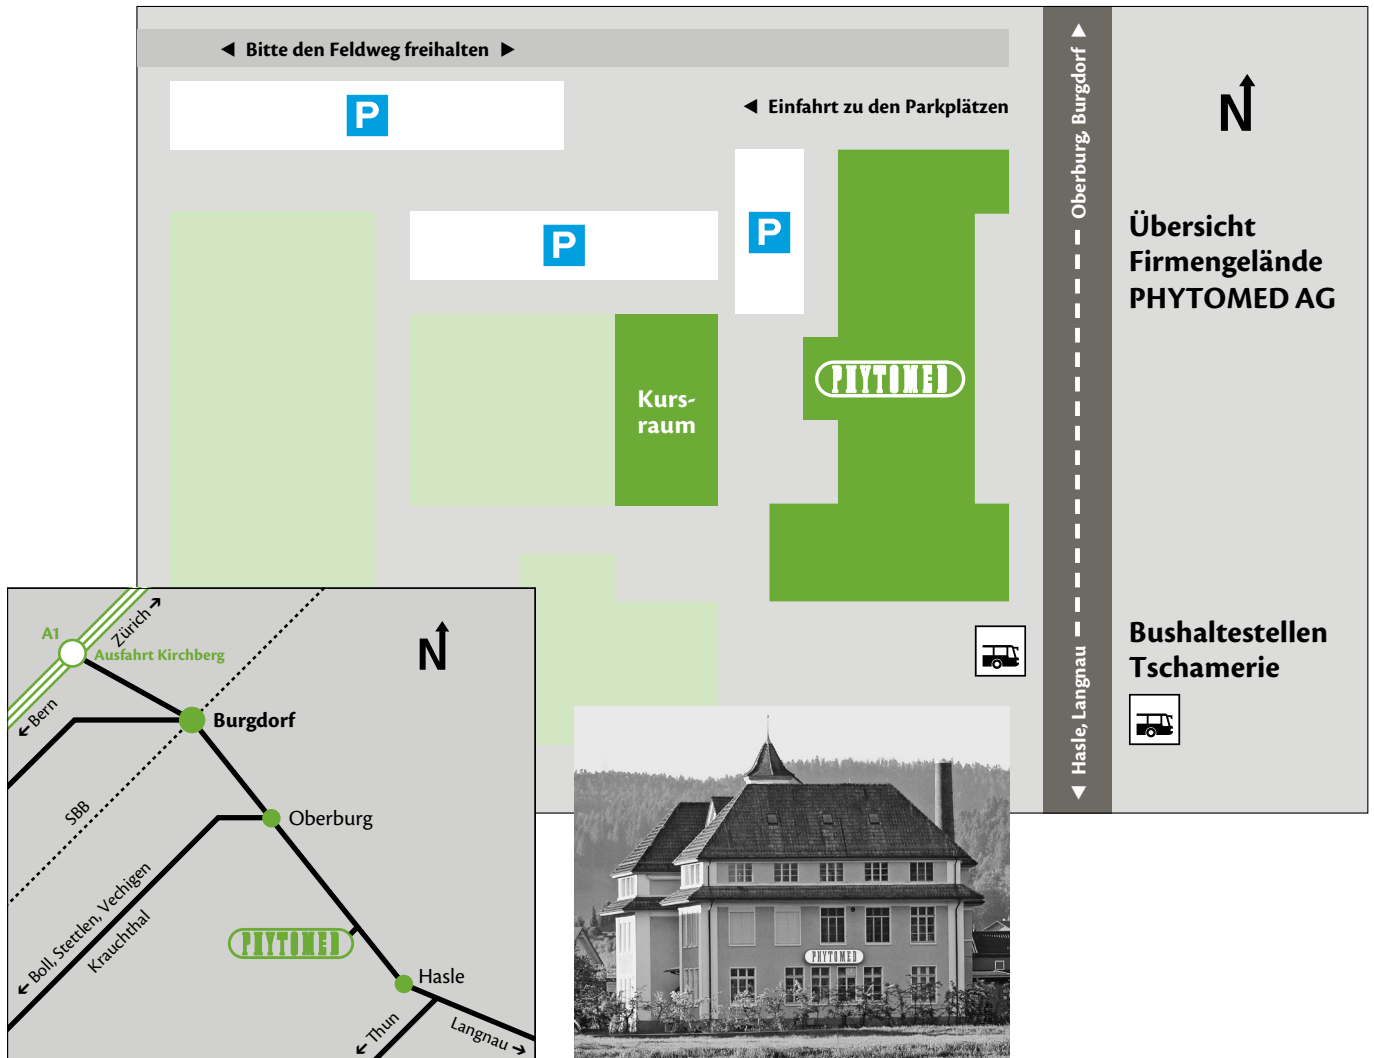

So erreichen Sie die PHYTOMED AG

Bahn / Bus

► **Anreise:** Hauptbahnhof Burgdorf, **Buslinie 465**, Tschamerie. **Abfahrt 8:15 Uhr**, Fahrzeit zirka 15 Minuten (Abfahrt in Fahrtrichtung links, vom Bahnhofsgebäude aus gesehen), bis Haltestelle **Tschamerie**.

Für die **Anreise aus Richtung Thun** (Alternative zur Anreise über Hasle-Rüegsau): bis Oberburg mit dem Zug, Fussweg von Oberburg Bahnhof zu Oberburg Post.

Busabfahrt Oberburg Post: 8:23 Uhr, Fahrzeit zirka 5 Minuten.

► **Abreise:** Tschamerie ab **16:55 Uhr**, Hauptbahnhof Burgdorf an **17:13 Uhr**.

Kombinierte Fahrausweise (Bahn/Bus) können Sie an Ihrem Bahnschalter lösen.

Auto (Parkplätze siehe Detailplan)

Anreise von Bern oder Zürich via Autobahn A1

Ausfahrt Kirchberg, Anschlussstelle 39
Hauptstrasse Richtung Burgdorf, Thun/Langnau
Transit durch Burgdorf und Oberburg (zirka 7 km)
Nach Ortsausfahrt Oberburg befindet sich die Firma PHYTOMED AG rechts